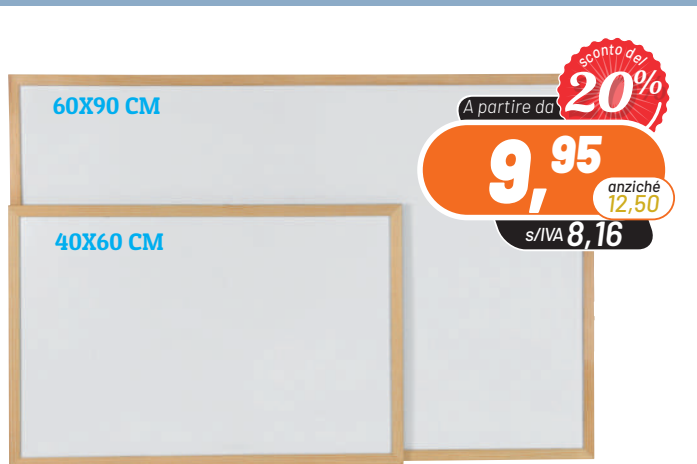

I nostri BEST SELLER

LAVAGNE BIANCHE

Lavagne bianche non magnetiche ma scrivibili e cancellabili con gli appositi marcatori. Cornice in legno di pino. Kit per il montaggio incluso [0971B4060][0972B6090]

A partire da **9,95** sconto del 20%
anziché 12,50
s/IVA 8,16